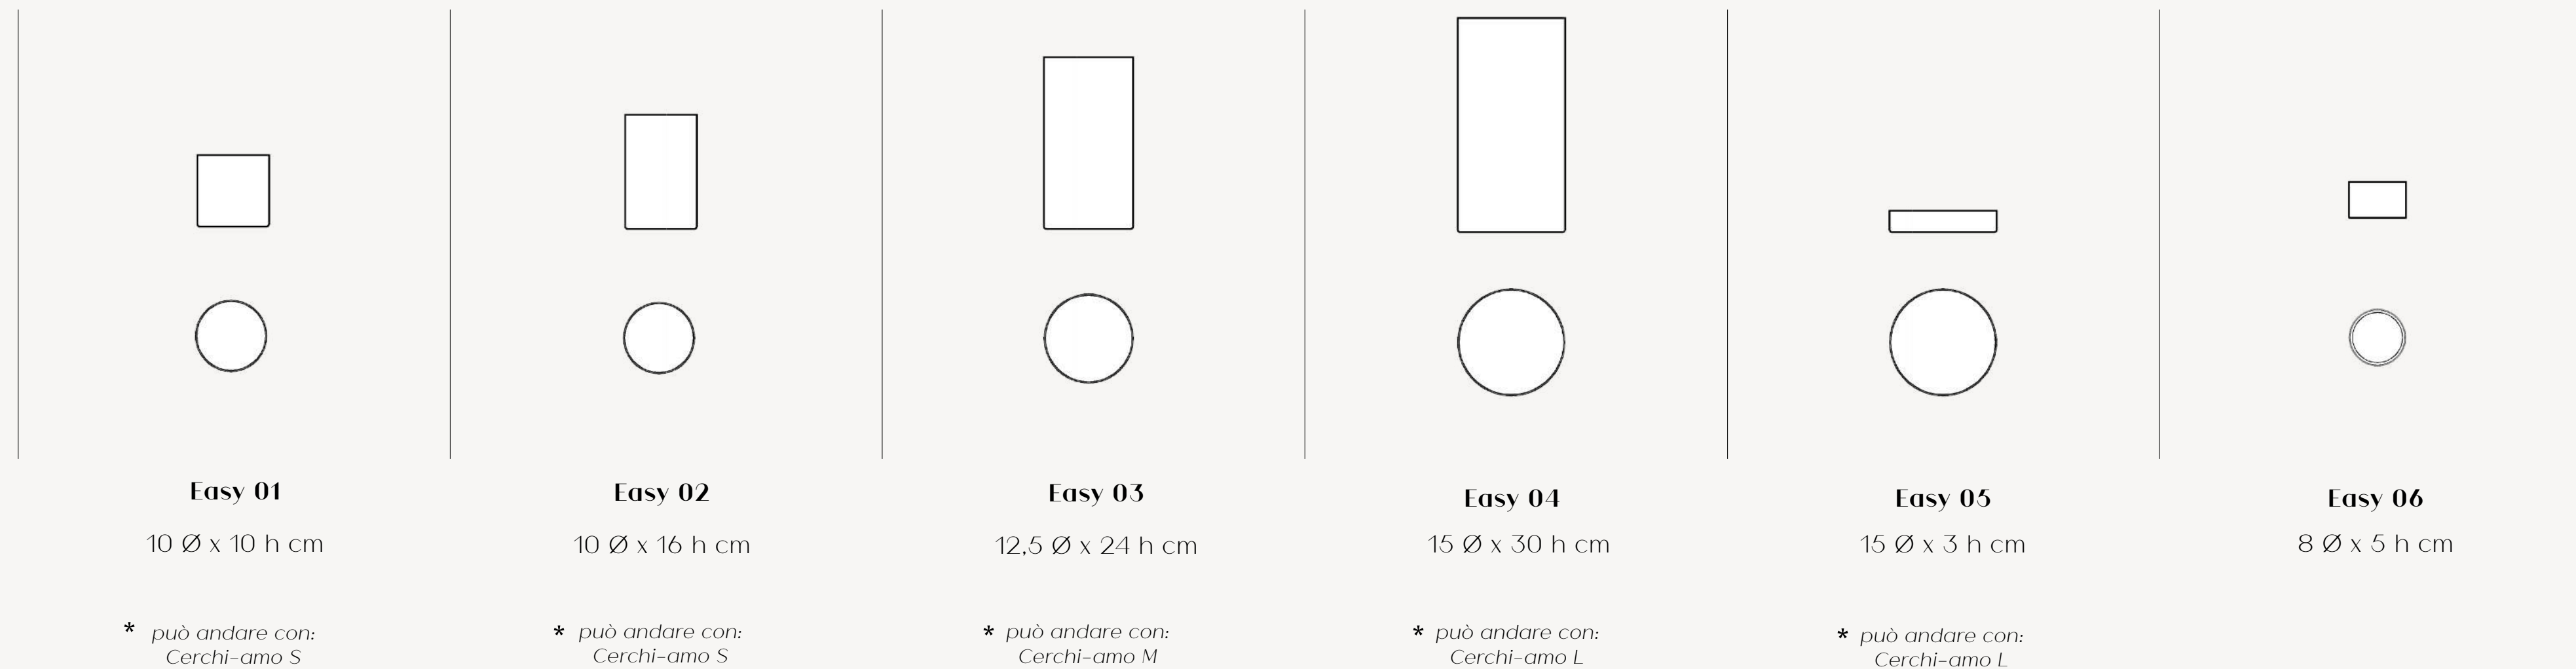

D I M E N S I O N I

I vasi della collezione **Easy** sono di varie dimensioni, li abbiamo ideati come complemento dei vassoi in marmo Cerchi-Amo, ma puoi acquistare uno o più vasi di vetro Easy per abbinarli a ciò che preferisci.

Puoi scegliere i vasi di vetro trasparente Easy in queste varianti:

M A T E R I A L I

I vasi Easy sono realizzati **vetro borosilicato**, commercialmente chiamato Pyrex, un materiale resistente ed estremamente puro, noto per le sue qualità di resistenza agli sbalzi, shock termici (regge temperature fino a 300°C, tanto che gli oggetti per la cucina possono essere messi in lavastoviglie, in forno tradizionale e microonde, nel congelatore, e in frigorifero) e per il suo basso coefficiente di dilatazione.

P U L I Z I A E M A N U T E N Z I O N E

Per la **pulizia** è sufficiente utilizzare un detergente specifico per il vetro; è possibile trovare prodotti che non solo detergono, ma proteggono il vetro da polvere e aloni. Se i vasi, presentano **aloni** o sono incrostati dal **calcare** o altri residui, consigliamo un **pre-lavaggio**: immergeteli per qualche ora in acqua tiepida e sapone neutro o, nei casi di sporco più ostinato, in acqua con bicarbonato di sodio o aceto.